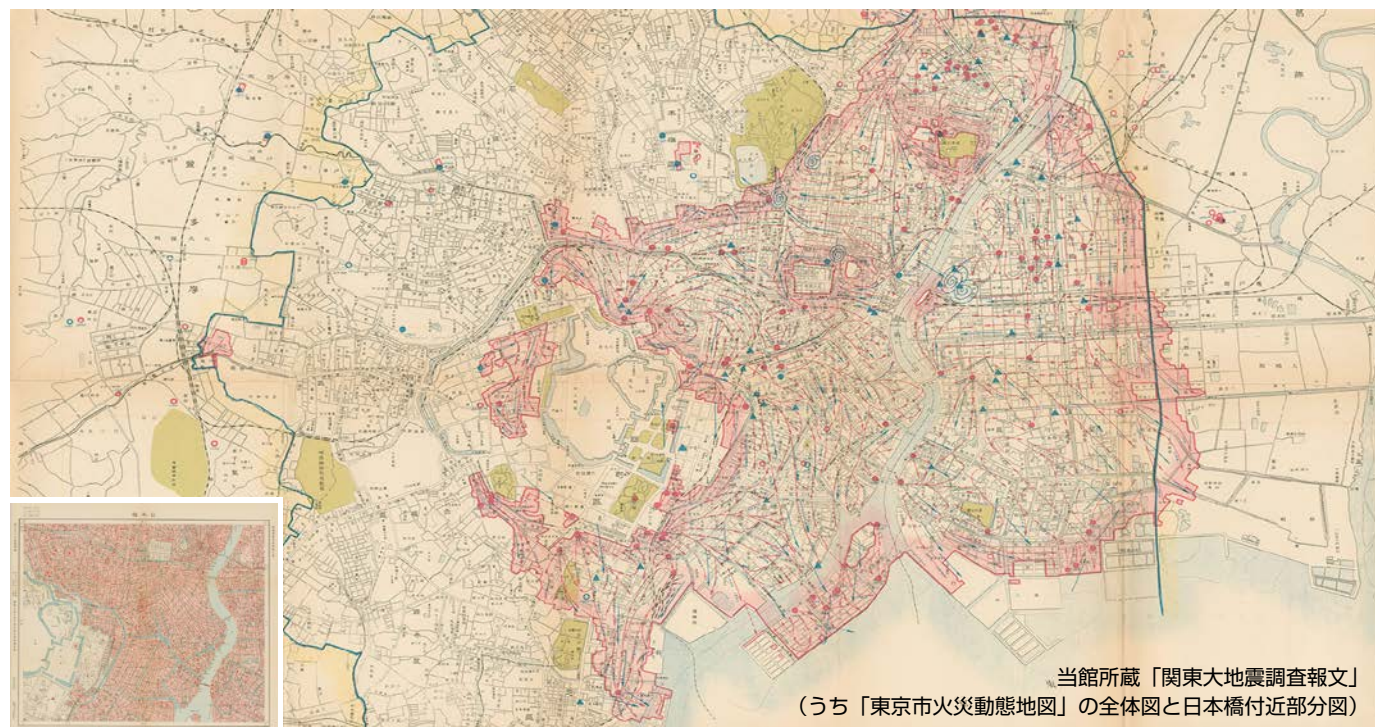

◆ 広報

- ・図書館ホームページおよび X (Twitter) で広報しています。
- ・最新情報は X をご覧ください。

当館所蔵「関東大地震調査報文」
(うち「東京市火災動態地図」の全体図と日本橋付近部分図)

震災予防調査会報告 第100号「関東大地震調査報文」全6巻の高精細画像を当館ホームページにて公開しています。