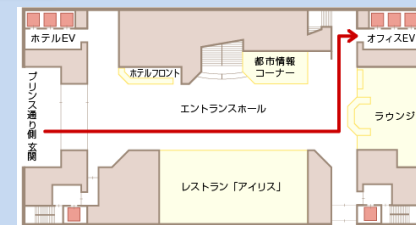

# 阪神・淡路大震災から20年

— 都市で起こりうる災害を考える —

鎮魂と復興への願いを込めて～ 神戸ルミナリエ

思い出してみませんか？ 20年前の あの日を

知ってみませんか？ 20年前の あの震災を

記憶が 次の安全に つながることを願って

会期 2015年1月14日(水)～2月20日(金) 平日9～17時(土日祝 休館)  
最寄駅 地下鉄 永田町駅(9番b出口) 徒歩3分 入館無料 問合せ:03-5216-8716

# 防災専門図書館 「阪神・淡路大震災から20年」企画展 会場図

オフィスエレベータ 8階  
(ホテルEV8階とは直結していません)

8階エレベータホール

ホテルフロントを横切り、オフィスEVで8階にお上がりください

地下鉄永田町駅9b出口下車 徒歩3分

〒102-0093 東京都千代田区平河町2-4-1  
日本都市センター会館 8階  
防災専門図書館

TEL: 03-5216-8716

E-mail: lib.bousai@city-net.or.jp