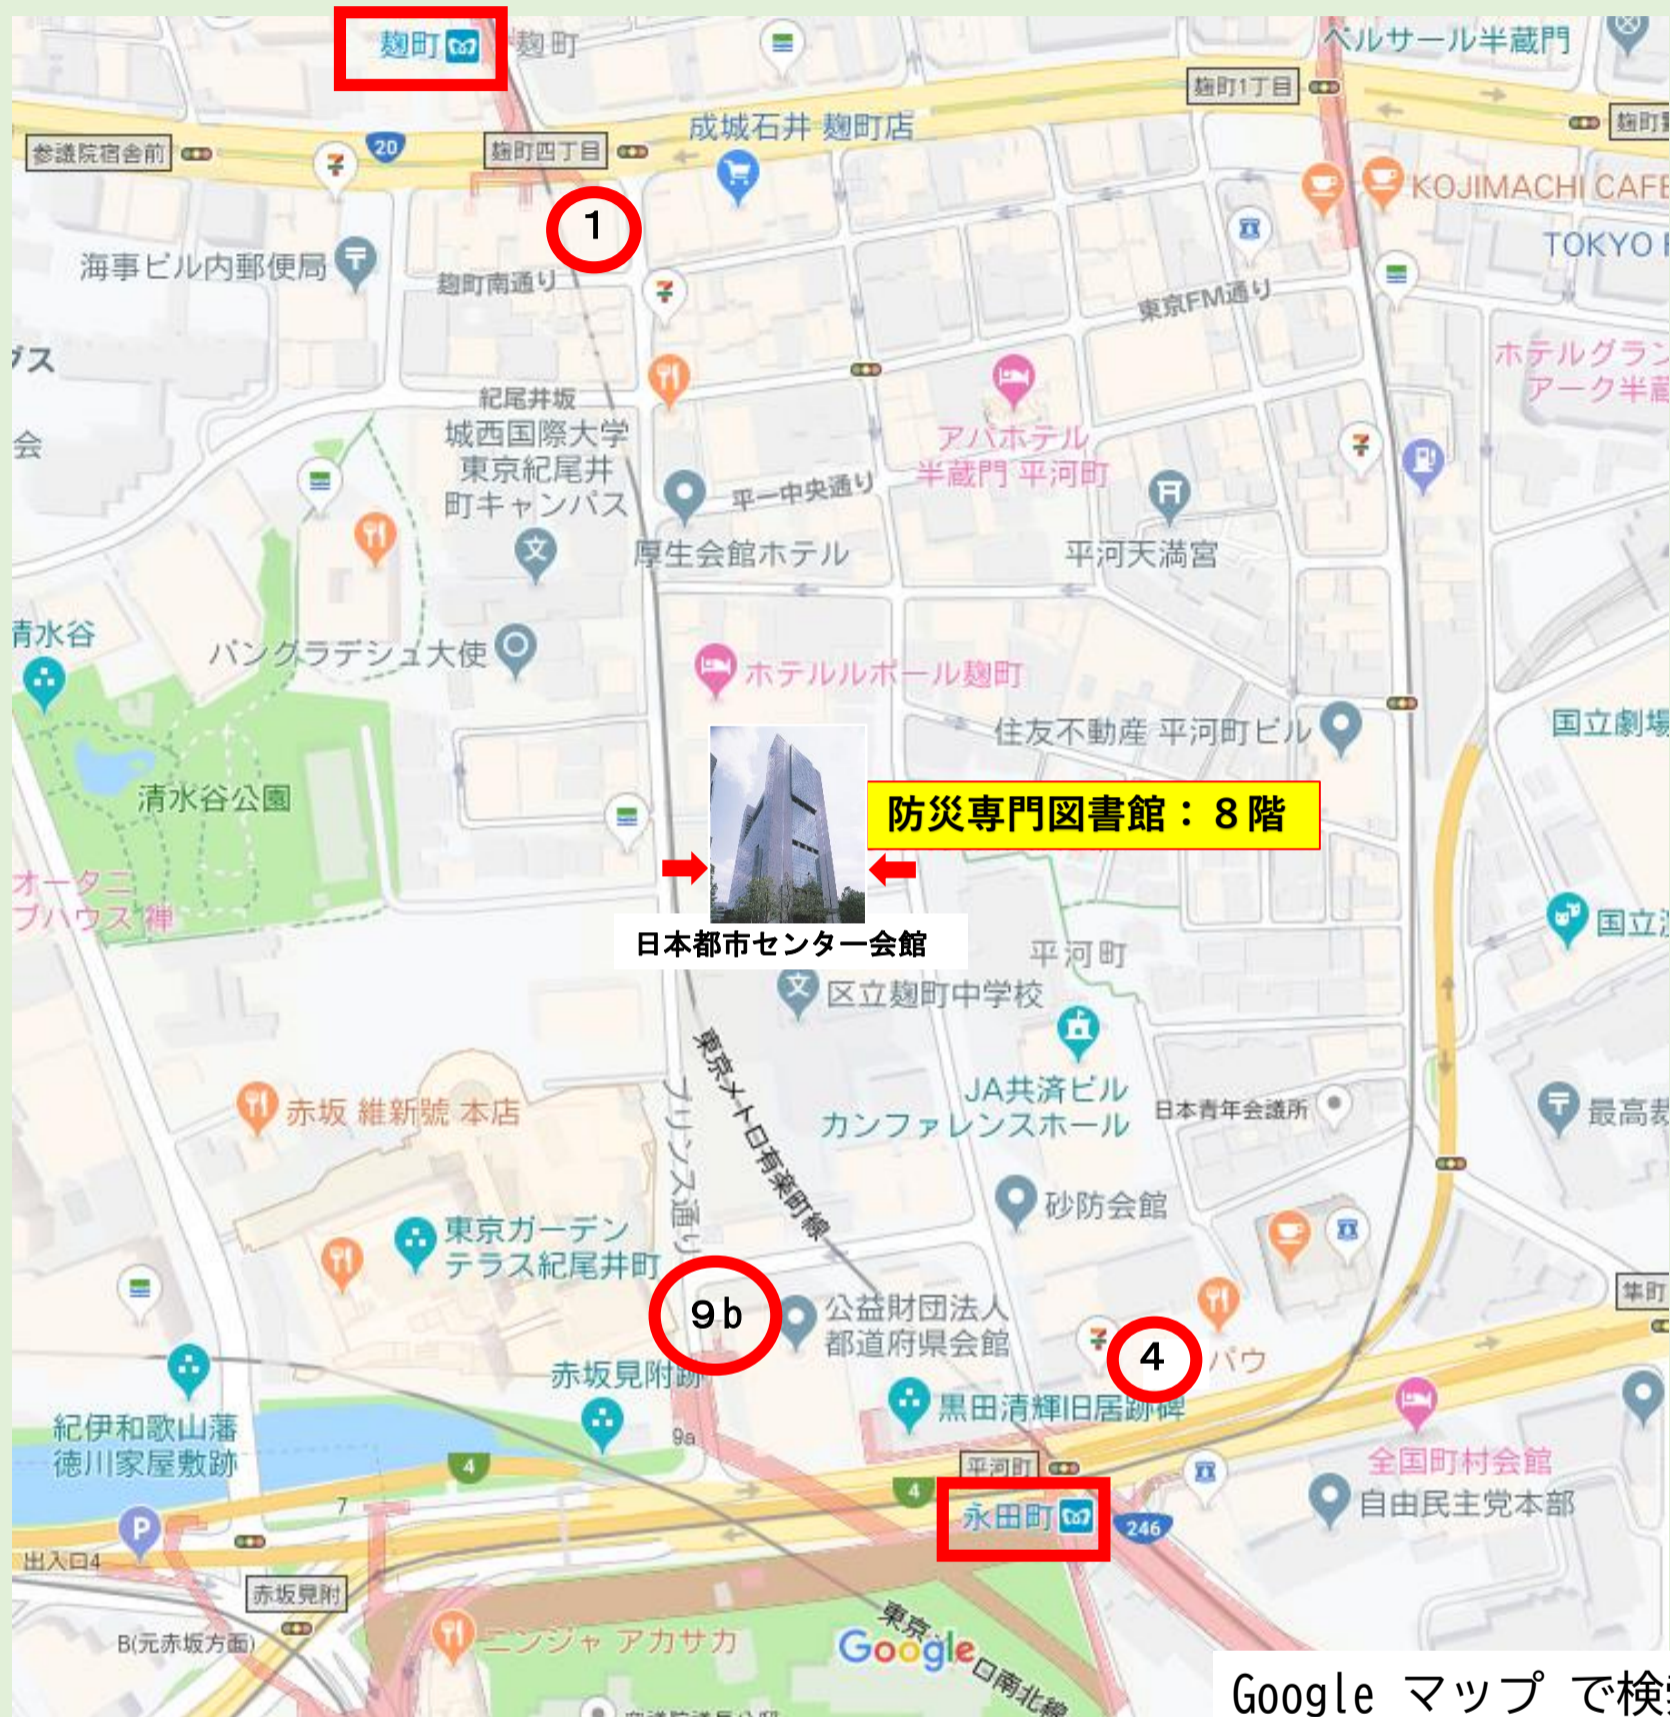

## ～高潮災害を考える～

主催  
会場

防災専門図書館

東京都千代田区平河町2-4-1 日本都市センター会館8F

会期

2019年9月2日(月)～2020年3月31日(火)

平日 9時～17時 休館日：土・日・祝

# 防災専門図書館へのアクセス

Google マップ で検索できます

経路	出口
地下鉄	<b>永田町駅</b> （有楽町線・半蔵門線） 4番出口から徒歩4分
地下鉄	永田町駅（南北線） 9b番出口から徒歩3分
地下鉄	<b>麴町駅</b> （有楽町線） 1番出口から徒歩4分
地下鉄	赤坂見附駅（丸の内線・銀座線）から徒歩8分
J R	四ツ谷駅（中央線・総武線）麴町口から徒歩14分
都バス	平河町二丁目（橋63系統）下車すぐ