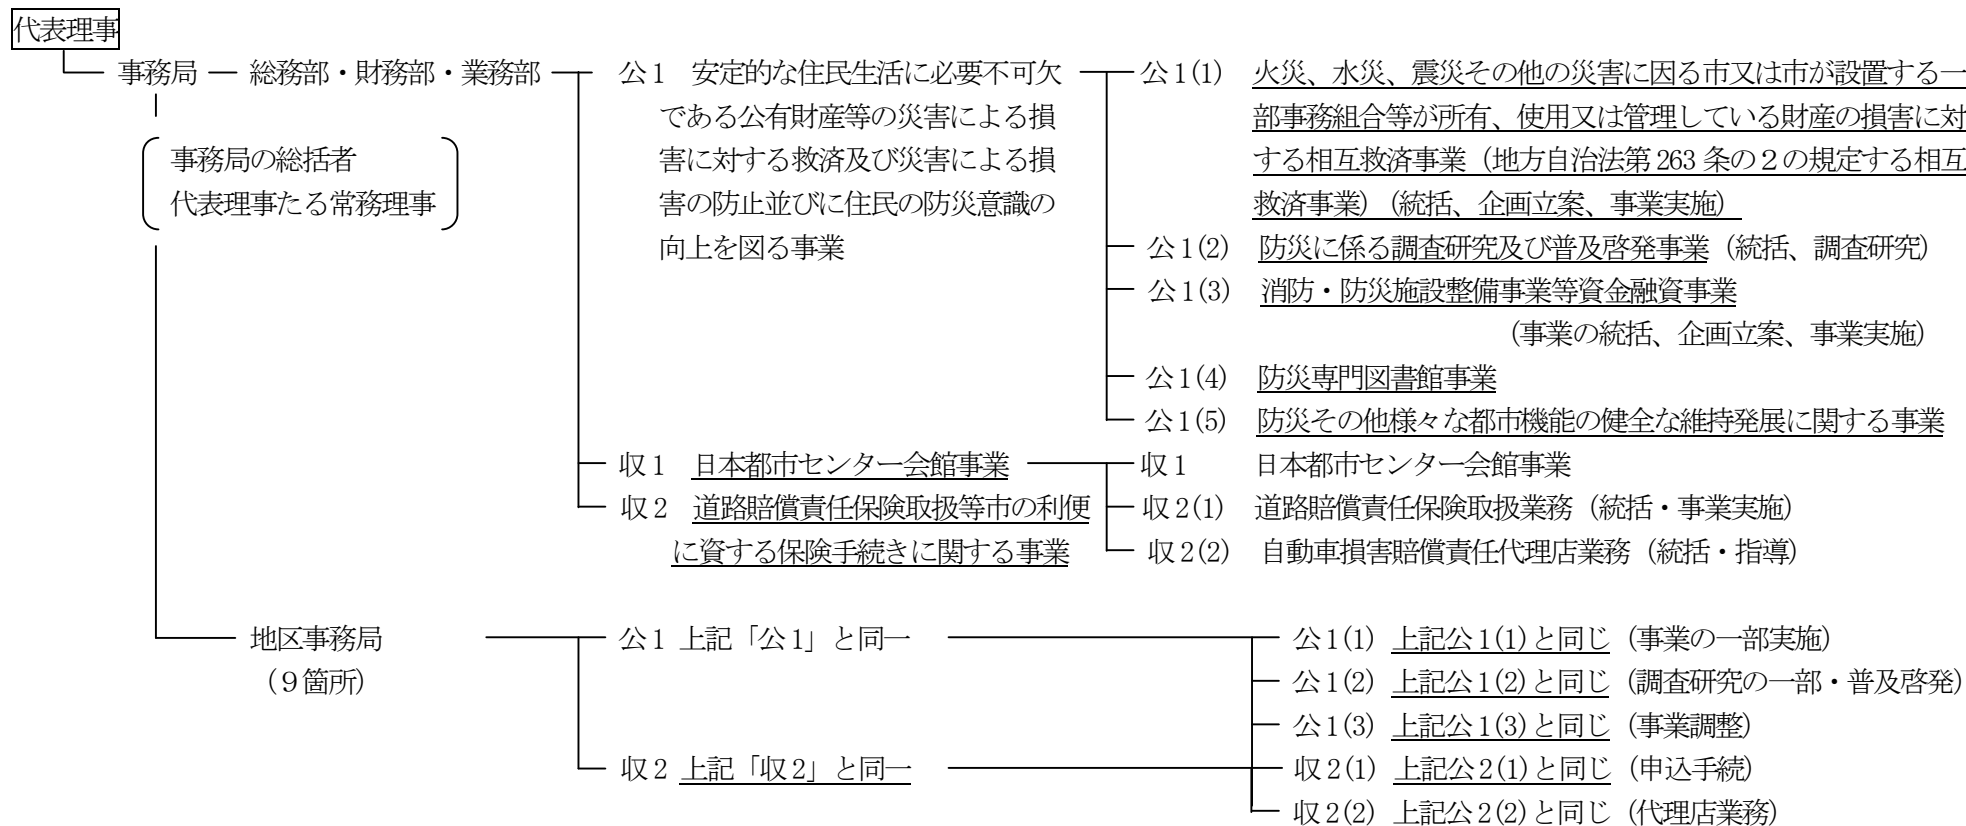

事業・組織体系図

※下線部は定款案第4条第1項各号に規定する事業に対応

<事務局及び地区事務局>

事務局等名	所在地
事務局	東京都千代田区平河町2-4-1
北海道地区事務局	札幌市中央区北1条西3条3
東北地区事務局	仙台市青葉区国分町3-10-10
関東地区事務局	東京都千代田区平河町2-4-1
北信地区事務局	金沢市広坂1-2-15

事務局等名	所在地
東海地区事務局	名古屋市中区栄2-10-19
近畿地区事務局	大阪市中央区北浜2-1-26
中国地区事務局	広島市中区基町9-32
四国地区事務局	高松市番町1-7-5
九州地区事務局	福岡市中央区天神1-1-1

(注) 地区事務局は、支部又は従たる事務所ではなく、部相当の組織である。